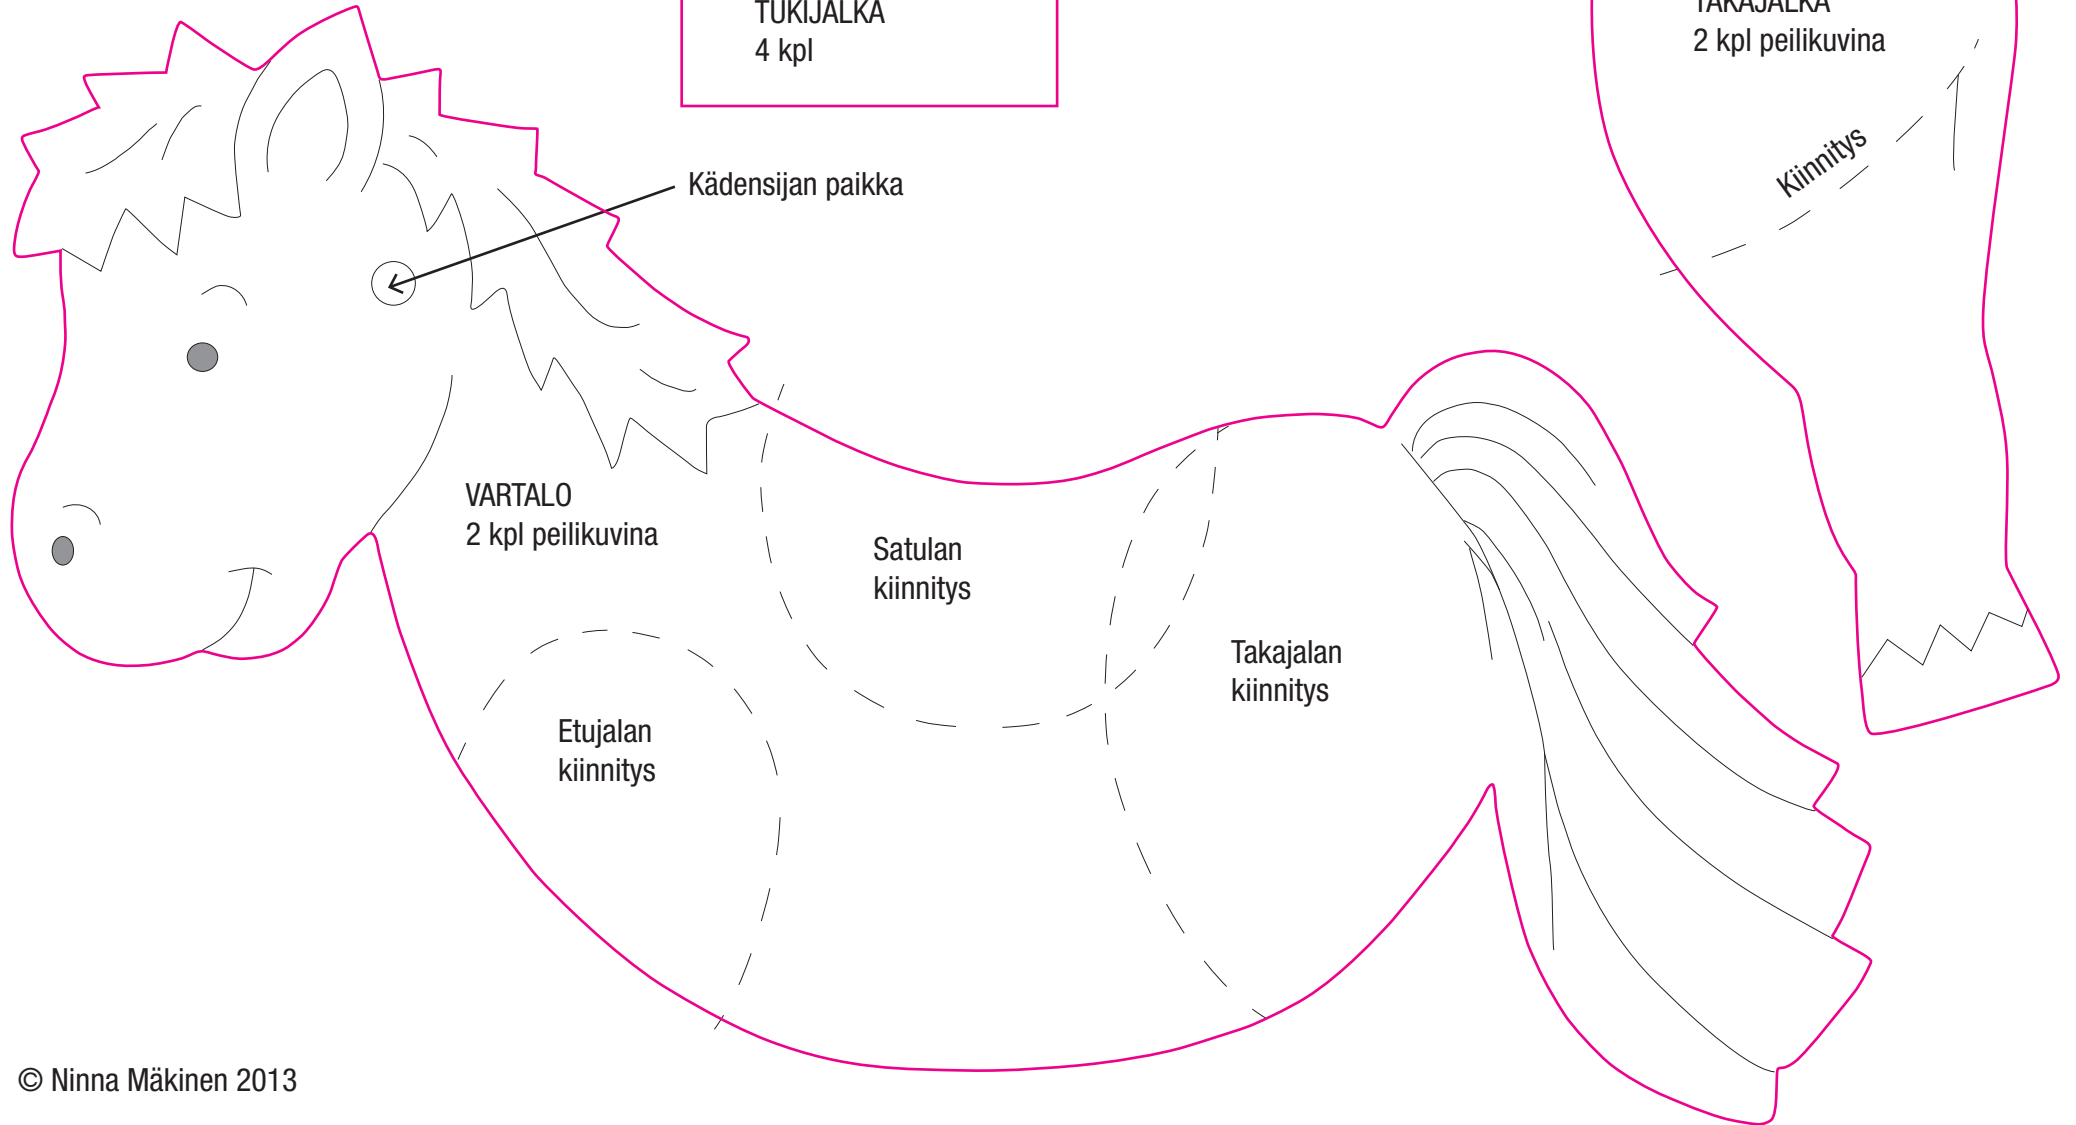

# Keinuhevonen

JALUSTA  
2 kpl

TUKIJALKA  
4 kpl

← Eteen

TAKAJALKA  
2 kpl peilikuvina

Kiinnitys

Kädensijan paikka

VARTALO  
2 kpl peilikuvina

Satulan  
kiinnitys

Takajalan  
kiinnitys

Etujalan  
kiinnitys

# Keinuhevonen

SATULA / ISTUINOSA  
1 kpl  
kaarretaan heti paiston jälkeen  
esim. kaulimen päällä

← Eteen

SATULA / VÄLIOSA  
2 kpl peilikuvina

← Eteen

SATULA / SIVU  
2 kpl peilikuvina

JALAS  
2 kpl peilikuvina

← Eteen

Kiinnitys

ETUJALKA  
2 kpl peilikuvina

**Keinuhevonen**