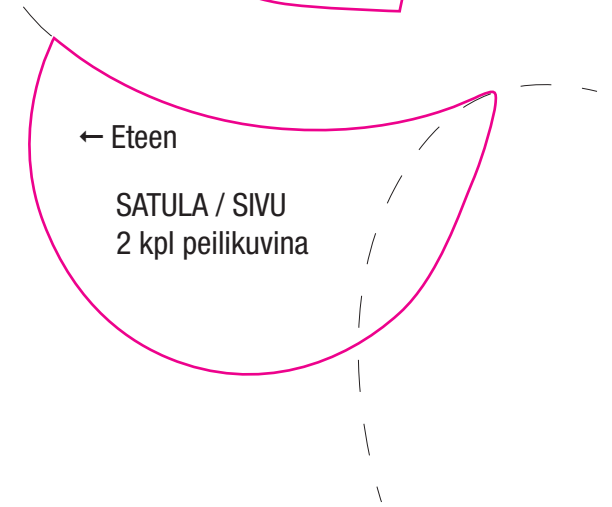

Satulan  
kiinnitys

Takajalan  
kiinnitys

Etujalan  
kiinnitys

# Keinuhevonen

SATULA / ISTUINOSA  
1 kpl  
kaarretaan heti paiston jälkeen  
esim. kaulimen päällä

← Eteen

SATULA / VÄLIOSA  
2 kpl peilikuvina

← Eteen

SATULA / SIVU  
2 kpl peilikuvina

JALAS  
2 kpl peilikuvina